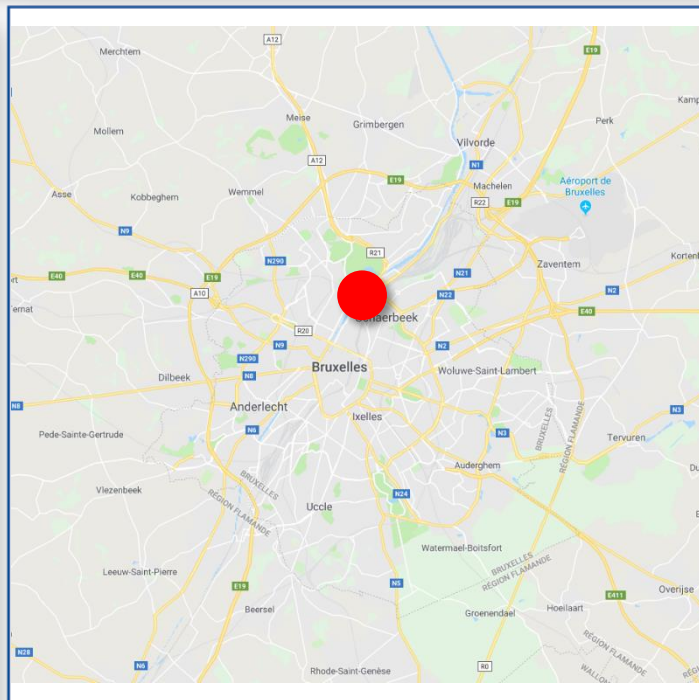

## Routes

### 1. En venant du R0

- Prendre la direction nord sur E19
- Rester sur la file de gauche pour continuer sur E19
- Prendre la sortie 6-Vilvoorde-Koningslo vers Vilvoorde-Koningslo/Haven-Noord
- Prendre à droite sur Avenue de Tyras
- Au rond-point, prendre la 2<sup>e</sup> sortie sur Av. Antoon van Oss
- Continuer tout droit sur Digue du canal
- Prendre à droite sur Av. de Vilvorde
- Utiliser la voie du milieu pour tourner à droite sur Rue du Lion
- Prendre à gauche sur Rampe du Lion
- Continuer sur Av. Zénobe Gramme
- Prendre à droite sur Av. Jean Jaurès
- Le siège se situe sur votre droite

Pour accéder au parking visiteurs, descendre par la rampe de la porte de garage à gauche du bâtiment.

Merci de ne pas klaxonner quand vous êtes sur place, afin de ne pas déranger le voisinage.

## Légende

Route n° 1

Siège

Zone de déchargement

À L'ARRÊT COUPEZ LE MOTEUR  
ZONE DE PROTECTION

PROTÉGEONS  
L'ENVIRONNEMENT